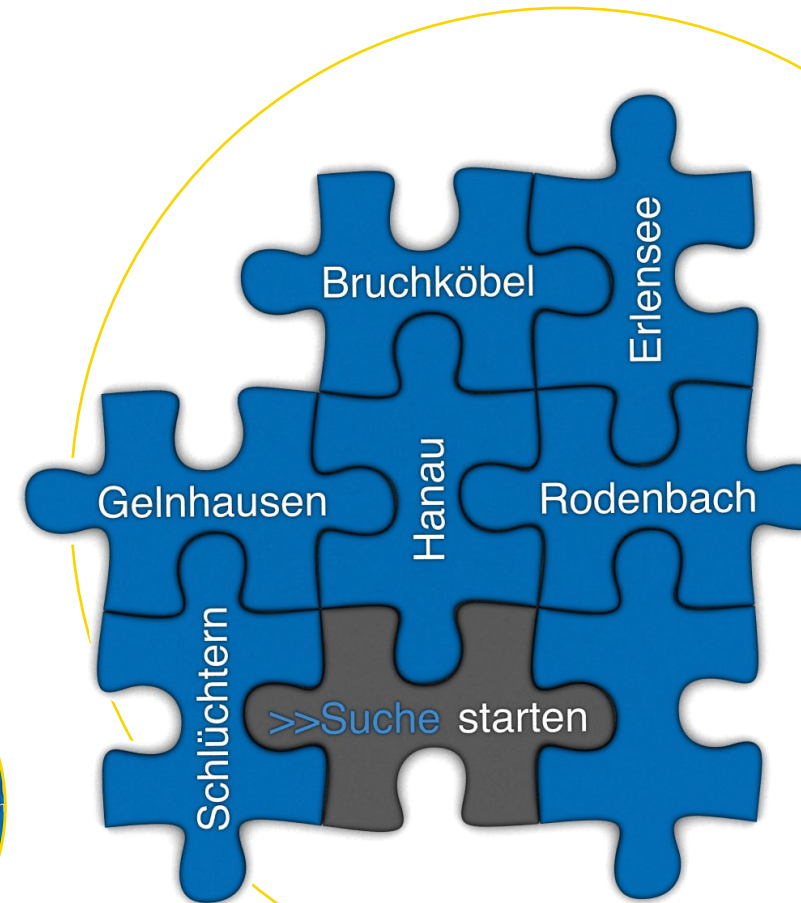

Weitzelbücherei (Stadt- und Kreisbücherei)
martina.hack@mkk.de

DigiBib – die digitale Bibliothek

Unser Kooperationspartner:
Hochschulbibliothekszentrum
des Landes Nordrhein-Westfalen (hbz)
Jülicher Straße 6
50674 Köln
www.hbz-nrw.de

Ein Verbund

Bibliotheken des Main-Kinzig-Kreises

Ein Zugang...

Sie suchen Literatur für Schule, Studium, Beruf und Freizeit?

Dann recherchieren Sie schnell und bequem mit nur einem Mausklick gleichzeitig in den Katalogen der Bibliotheken des Main-Kinzig-Kreises.