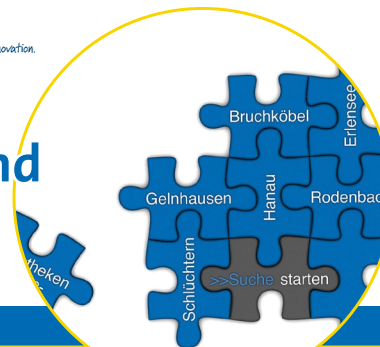

Weitzelbücherei (Stadt- und Kreisbücherei)
martina.hack@mkk.de

DigiBib – die digitale Bibliothek

Unser Kooperationspartner:
Hochschulbibliothekszentrum
des Landes Nordrhein-Westfalen (hbz)
Jülicher Straße 6
50674 Köln
www.hbz-nrw.de

Ein Verbund

Bibliotheken des Main-Kinzig-Kreises

Ein Zugang...

Sie suchen Literatur für Schule, Studium, Beruf und Freizeit?

Dann recherchieren Sie schnell und bequem mit nur einem Mausklick gleichzeitig in den Katalogen der Bibliotheken des Main-Kinzig-Kreises.