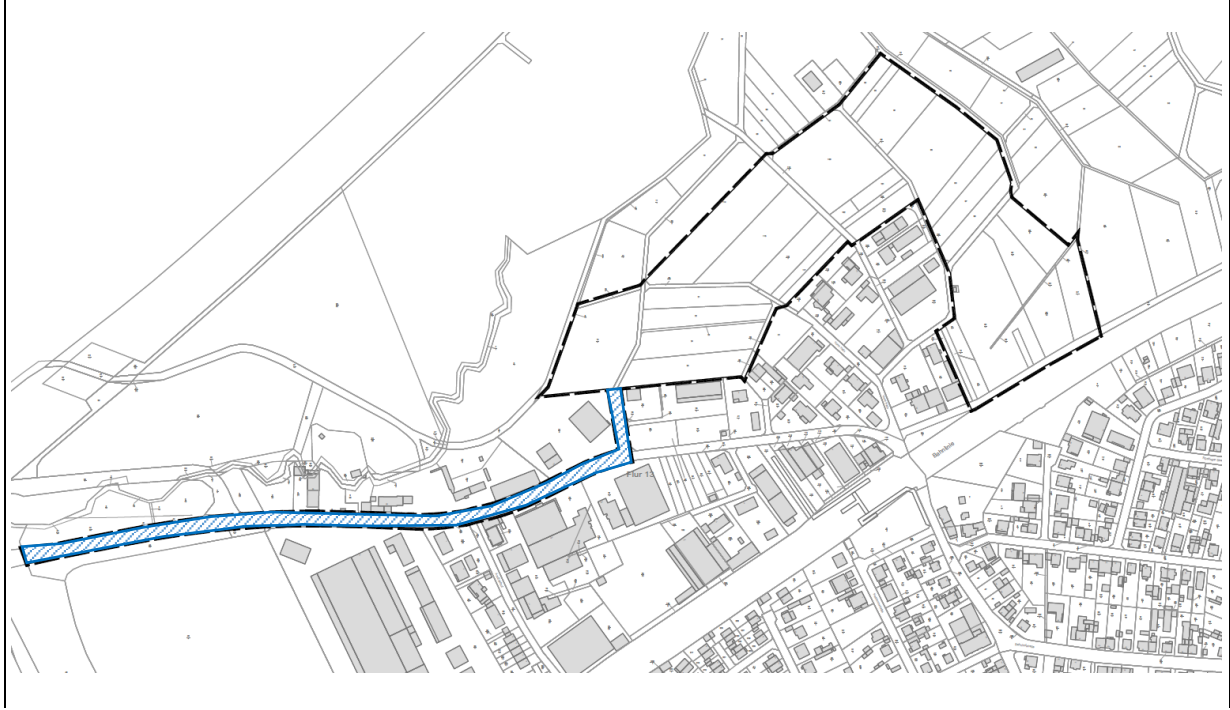

## ANLAGE 1

Bauleitplanung der Gemeinde Rodenbach  
Bebauungsplan „Gewerbegebiet Niederrodenbach-Nord“  
hier: Räumlicher Geltungsbereich mit Erweiterung (blau unterlegter Bereich)

genordet, ohne Maßstab